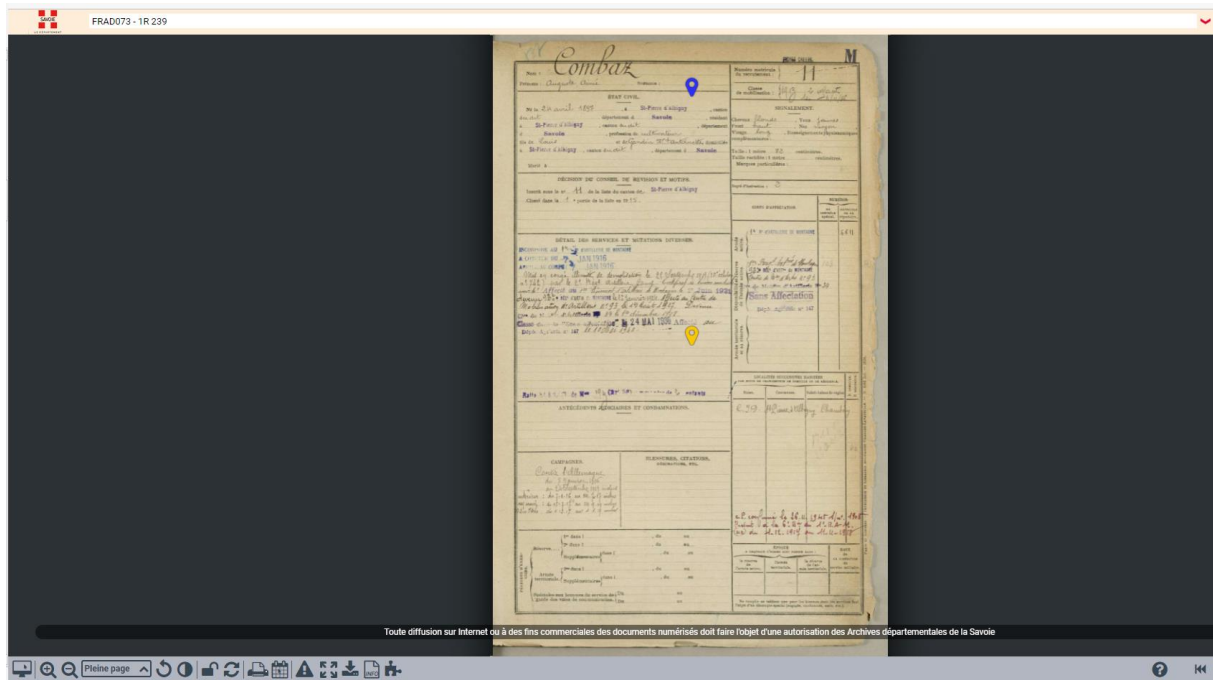

[Retour au formulaire de recherche](#)

13 résultats pour combaz

Cote	Nom	Prénom	Année de naissance	Année de recensement ou Classe	Commune de recensement ou de résidence
1R228	Combaz	Emmanuel Victor	1895	1915	Villarluin
1R229	Combaz	Claudius Marius	1895	1915	La Broidoire
1R230	Combaz	Eugène	1895	1915	St Cassin
1R239	Combaz	Auguste Aimé	1897	1917	St-Pierre d'Albigny
1R242	Combaz-Deville	Lucien, Alexandre	1897	1917	Queige
1R243	Combaz	Raymond Alexandre Louis	1897	1917	Courbevoie
1R242	Combaz-Champlaine	Adolphe, François	1897	1917	St Vital
1R245	Combaz	René Gabriel	1898	1918	Courbevoie
1R246	Combaz-Masson	Léon Joseph	1898	1918	St Vital
1R245	Combaz	Victor Laurent	1898	1918	St Franc

Précédent [1](#) [2](#) Suivant

Vous n'avez pas de résultat, participez à l'indexation collaborative !

La page du registre s'affiche avec 2 puces :

- une puce bleue qui permet d'ajouter une indexation.
- une puce jaune qui permet de modifier les informations saisies. Vous pouvez poursuivre la consultation du registre et indexer les vues suivantes.